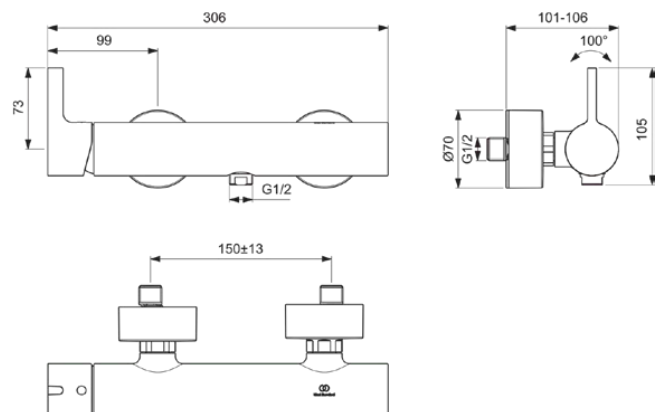

JOY

BC785A5

JOY | Baterie duș aparentă 306x101x108 mm În finisaj gri magnetic, 20.0 l/min (3 bar) | Tehnologia Click, EPD, FirmaFlow, Tehnologia PVD

Imagine si schita

Informații generale

Tipul de produs:	Baterii de duș
Tipul de subprodus:	Baterie duș aparentă
Marca:	Ideal Standard
Colecția:	JOY
Designer:	Palomba Serafini Associati
Colour:	A5 - Gri Magnetic
Efectul de finisare a suprafeței:	Satin
Înălțime (mm):	108
Lățime (mm):	306
Lungime / Proiecție (mm):	101 - 106
Metoda de fixare:	Cuplare-S
Greutate netă (kg):	2.09
VVS:	727124111
Cod EAN:	3800861087342

Numele certificatului ACS: 21 ACC LY 067_222

Specificațiile produsului

Numărul de rozete:	2
Număr de mânere:	1
Cod de culoare:	A5
Descrierea culorii:	gri magnetic
Tehnologia Cool Body:	Nu
Conectoare S ON / OFF:	Nu
DVGW cu siguranță intrinsecă:	Da
Cartuș FirmaFlow:	Da
Timp de spălare reglabil:	Nu
Poziția mânerului:	Lateral
Material:	Metal
Calitatea materialului:	Alamă
Debit maxim la 3 bar (l):	20.0

JOY

BC785A5

JOY | Baterie duș aparentă 306x101x108 mm În finisaj gri magnetic, 20.0 l/min (3 bar) | Tehnologia Click, EPD, FirmaFlow, Tehnologia PVD

Specificațiile produsului

Debit max. la 3 bar (l) pentru toate ieșirile:	13/20
Debit maxim la 3 bar (l) pentru para de duș:	13
Debit maxim la 3 bar (l) pentru Pipă:	20
Presiune de lucru max. (bar):	10
Presiune de lucru min. (bar):	0.5
Conectori S cu zgomot redus:	Nu
Tehnologia PVD:	Da
Forma rozetei (rozetelor):	Rotund
Filet de conectare a furtunului de duș:	G 1/2
Acoperirea suprafeței:	PVD
Efectul de finisare a suprafeței:	Satin
Limitator de temperatură:	Da
Tipul de mâner:	Pârghie
Tipul de control al temperaturii:	Acționat manual
Cu cuplaje S:	Da
Cu rozetă(e):	Da
Cu mâner(e):	Da
Cu set de duș de mână:	Nu
Cu duș deasupra capului:	Nu
Cu kit de duș:	Nu
Metoda de fixare:	Cuplare-S
Metoda de montare:	Perete